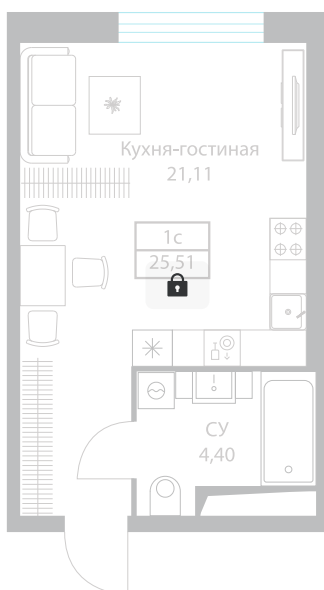

# Студия 25.51 м<sup>2</sup>

Отсканируйте QR-код и  
смотрите на сайте dius-  
mfk.ru

13 931 011 руб.

В ипотеку от 162 309 руб.

Парк

Корпус	Диус	Этаж	4
Секция	1	Сдача	4 кв. 2027

31.05.2026 03:10 (Мск)

Не является публичной офертой, цена может быть скорректирована.  
Информация взята с сайта «dius-mfk.ru».

На этаже 4

Студия 25.51 м<sup>2</sup>

31.05.2026 03:10 (Мск)

Не является публичной офертой, цена может быть скорректирована.  
Информация взята с сайта «dius-mfk.ru».