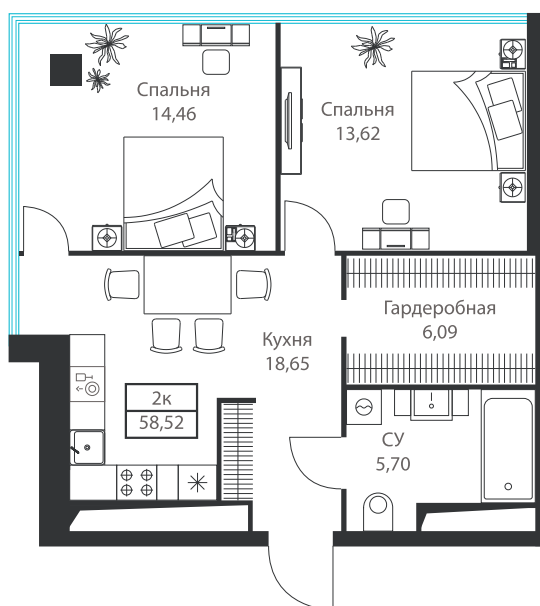

## 2 комнатная 58.52 м<sup>2</sup>

### 27 164 984 руб.

Парк

Корпус	Диус	Этаж	8
Секция	1	Сдача	4 кв. 2027

28.02.2026 05:03 (Мск)

Не является публичной офертой, цена может быть скорректирована. Информация взята с сайта «dius-mfk.ru»

## На этаже 8

2 комнатная 58.52 м<sup>2</sup>

28.02.2026 05:03 (Мск)

Не является публичной офертой, цена может быть скорректирована. Информация взята с сайта «dius-mfk.ru»