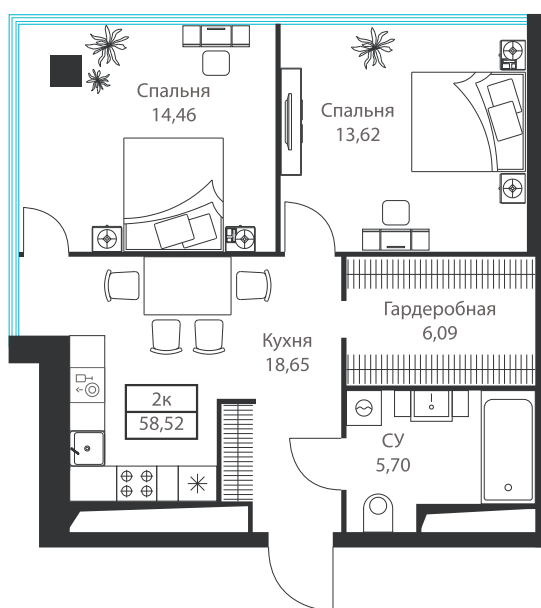

Номер: 113

Отсканируйте QR-код и
смотрите на сайте dius-
mfk.ru

2 комнатная 58.52 м²

27 164 984 руб.

В ипотеку от 316 497 руб.

Парк

Корпус	Диус	Этаж	8
Секция	1	Сдача	4 кв. 2027

14.04.2026 22:21 (Мск)