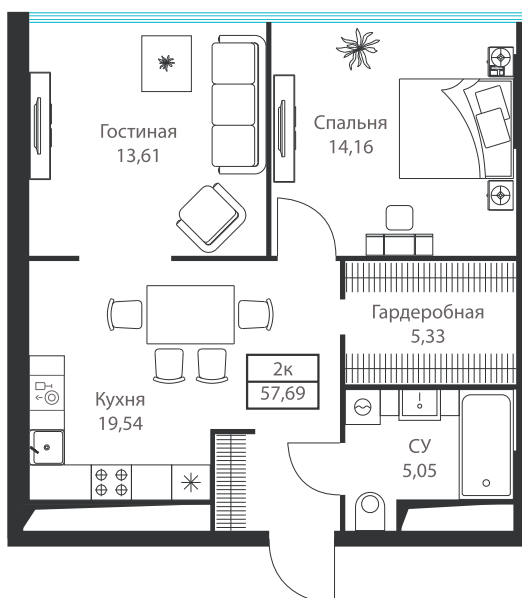

Номер: 189

Отсканируйте QR-код и
смотрите на сайте dius-
mfk.ru

2 комнатная 57.69 м²

~~21 857 645 руб.~~

16 995 145 руб.

Скидка

Скидка

Парк

Мастер-спальня

Корпус

DIUS

Этаж

13

Секция

1

Сдача

3 кв. 2027

19.07.2025 19:36 (Мск)

Не является публичной офертой, цена может быть скорректирована. Информация взята с сайта «dius-mfk.ru»

На этаже 13

2 КОМНАТНАЯ 57.69 м²

19.07.2025 19:36 (Мск)

Не является публичной офертой, цена может быть скорректирована. Информация взята с сайта «dius-mfk.ru»