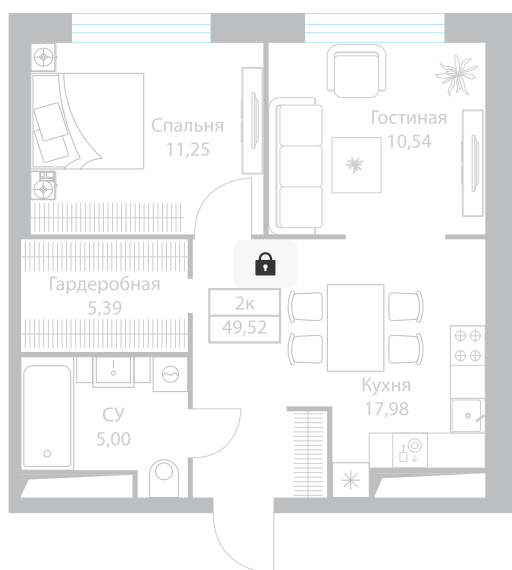

Номер: 65

Отсканируйте QR-код и
смотрите на сайте dius-
mfk.ru

2 комнатная 49.52 м²

22 239 432 руб.

В ипотеку от 259 110 руб.

Парк

Корпус	Диус	Этаж	6
Секция	1	Сдача	4 кв. 2027

14.04.2026 23:34 (Мск)

Не является публичной офертой, цена может быть скорректирована. Информация взята с сайта «dius-mfk.ru»

На этаже 6

2 комнатная 49.52 м²

14.04.2026 23:34 (Мск)

Не является публичной офертой, цена может быть скорректирована. Информация взята с сайта «dius-mfk.ru»