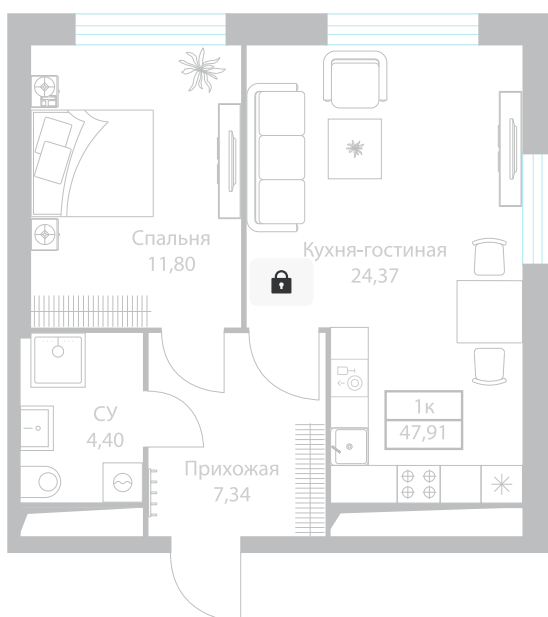

Номер: 268

Отсканируйте QR-код и
смотрите на сайте dius-
mfk.ru

1 КОМНАТНАЯ 47.91 м²

23 178 858 руб.

В ипотеку от 270 055 руб.

Парк

Корпус	Диус	Этаж	19
Секция	1	Сдача	4 кв. 2027

31.05.2026 03:48 (Мск)