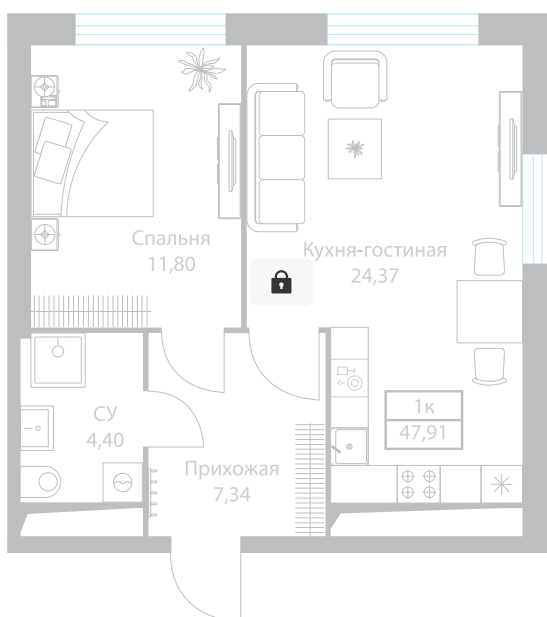

# 1 КОМНАТНАЯ 47.91 м<sup>2</sup>

23 178 858 руб.

В ипотеку от 270 055 руб.

Парк

Корпус	Диус	Этаж	19
Секция	1	Сдача	4 кв. 2027

14.04.2026 23:21 (Мск)

Не является публичной офертой, цена может быть скорректирована. Информация взята с сайта «dius-mfk.ru»

На этаже 19

1 комнатная 47.91 м<sup>2</sup>

14.04.2026 23:21 (Мск)

Не является публичной офертой, цена может быть скорректирована. Информация взята с сайта «dius-mfk.ru»