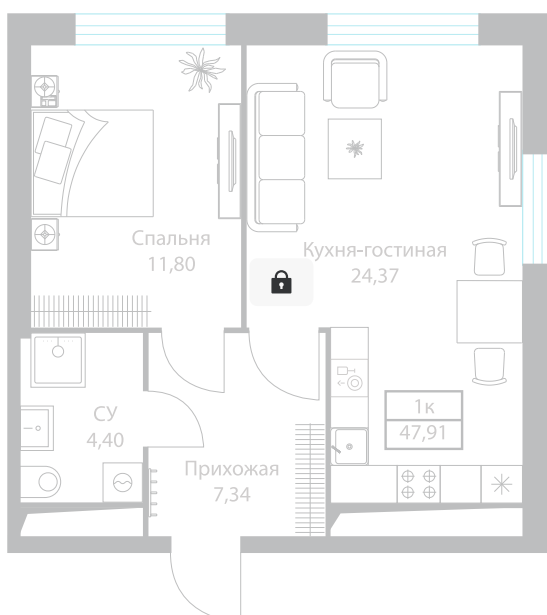

Номер: 103

Отсканируйте QR-код и
смотрите на сайте dius-
mfk.ru

1 КОМНАТНАЯ

47.91 м²

22 522 491 руб.

В ипотеку от 262 408 руб.

Парк

Корпус	Диус	Этаж	8
Секция	1	Сдача	4 кв. 2027

13.06.2026 09:12 (Мск)

Не является публичной офертой, цена может быть скорректирована.
Информация взята с сайта «dius-mfk.ru».

На этаже 8

1 комнатная 47.91 м²

13.06.2026 09:12 (Мск)

Не является публичной офертой, цена может быть скорректирована.
Информация взята с сайта «dius-mfk.ru».