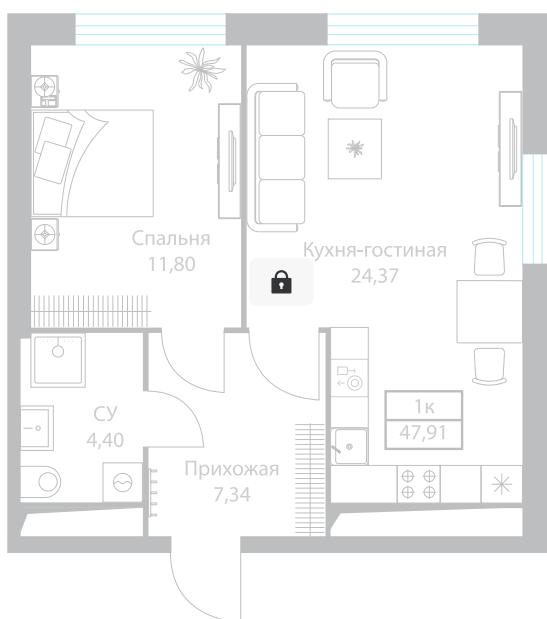

Номер: 103

Отсканируйте QR-код и
смотрите на сайте dius-
mfk.ru

1 КОМНАТНАЯ 47.91 м²

22 522 491 руб.

В ипотеку от 262 408 руб.

Парк

Корпус	Диус	Этаж	8
Секция	1	Сдача	4 кв. 2027

14.04.2026 23:15 (Мск)