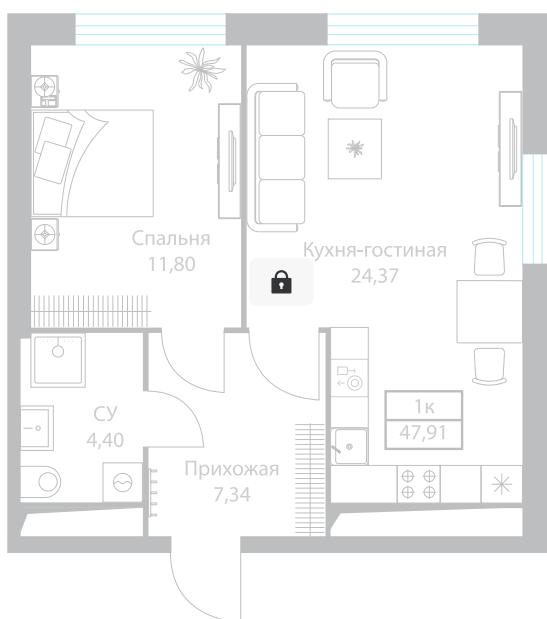

Номер: 133

Отсканируйте QR-код и
смотрите на сайте dius-
mfk.ru

1 КОМНАТНАЯ 47.91 м²

22 460 208 руб.

В ипотеку от 261 682 руб.

Парк

Корпус	Диус	Этаж	10
Секция	1	Сдача	4 кв. 2027

14.04.2026 23:17 (Мск)

Не является публичной офертой, цена может быть скорректирована. Информация взята с сайта «dius-mfk.ru»

На этаже 10

1 комнатная 47.91 м²

14.04.2026 23:17 (Мск)

Не является публичной офертой, цена может быть скорректирована. Информация взята с сайта «dius-mfk.ru»