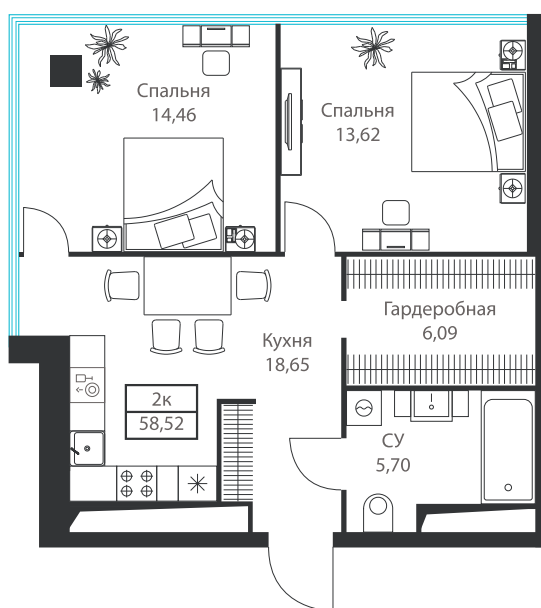

Номер: 248

Отсканируйте QR-код и
смотрите на сайте dius-
mfk.ru

2 комнатная 58.52 м²

28 048 636 руб.

В ипотеку от 326 793 руб.

Парк

Корпус	Диус	Этаж	17
Секция	1	Сдача	4 кв. 2027

14.04.2026 22:20 (Мск)

Не является публичной офертой, цена может быть скорректирована. Информация взята с сайта «dius-mfk.ru»

На этаже 17

2 комнатная 58.52 м²

14.04.2026 22:20 (Мск)

Не является публичной офертой, цена может быть скорректирована. Информация взята с сайта «dius-mfk.ru»