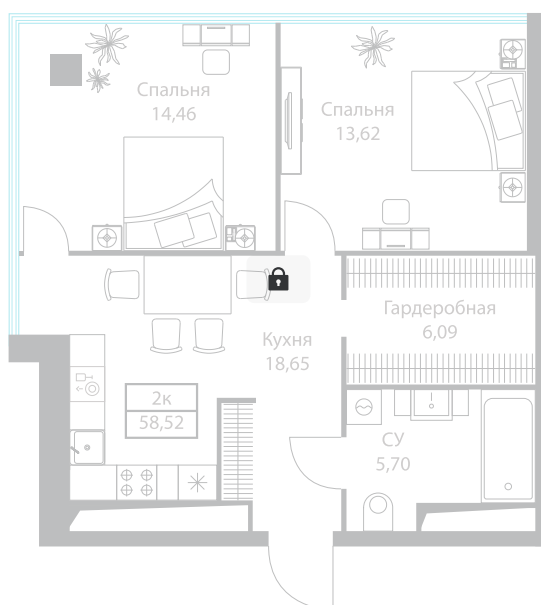

Номер: 188

Отсканируйте QR-код и
смотрите на сайте dius-
mfk.ru

2 комнатная 58.52 м²

27 656 552 руб.

В ипотеку от 322 224 руб.

Парк

Корпус	Диус	Этаж	13
Секция	1	Сдача	4 кв. 2027

19.06.2026 10:43 (Мск)

Не является публичной офертой, цена может быть скорректирована.
Информация взята с сайта «dius-mfk.ru».

На этаже 13

2 комнатная 58.52 м²

19.06.2026 10:43 (Мск)

Не является публичной офертой, цена может быть скорректирована.
Информация взята с сайта «dius-mfk.ru».