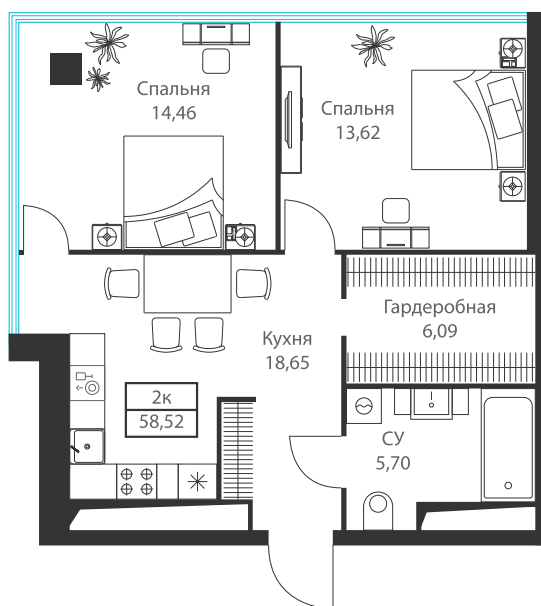

Номер: 188

Отсканируйте QR-код и
смотрите на сайте dius-
mfk.ru

2 КОМНАТНАЯ

58.52 м²

~~20 308 659 руб.~~**17 082 049 руб.**

В ипотеку от 245 254 руб.

Скидка

Скидка

4 кв. 2027

18.08.2025 23:09 (Мск)

Не является публичной офертой, цена может быть скорректирована. Информация взята с сайта «dius-mfk.ru»

На этаже 13

2 КОМНАТНАЯ 58.52 м²

18.08.2025 23:09 (Мск)

Не является публичной офертой, цена может быть скорректирована. Информация взята с сайта «dius-mfk.ru»