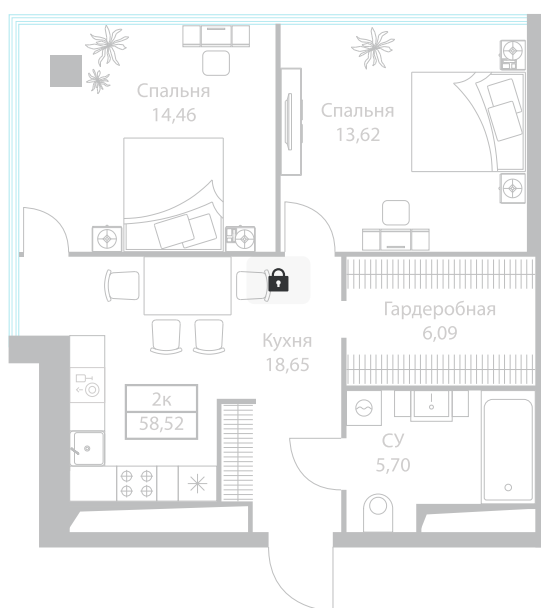

Номер: 188

Отсканируйте QR-код и
смотрите на сайте dius-
mfk.ru

2 комнатная 58.52 м²

27 656 552 руб.

В ипотеку от 322 224 руб.

Парк

Корпус	Диус	Этаж	13
Секция	1	Сдача	4 кв. 2027

14.04.2026 23:36 (Мск)

Не является публичной офертой, цена может быть скорректирована. Информация взята с сайта «dius-mfk.ru»

На этаже 13

2 комнатная 58.52 м²

14.04.2026 23:36 (Мск)

Не является публичной офертой, цена может быть скорректирована. Информация взята с сайта «dius-mfk.ru»