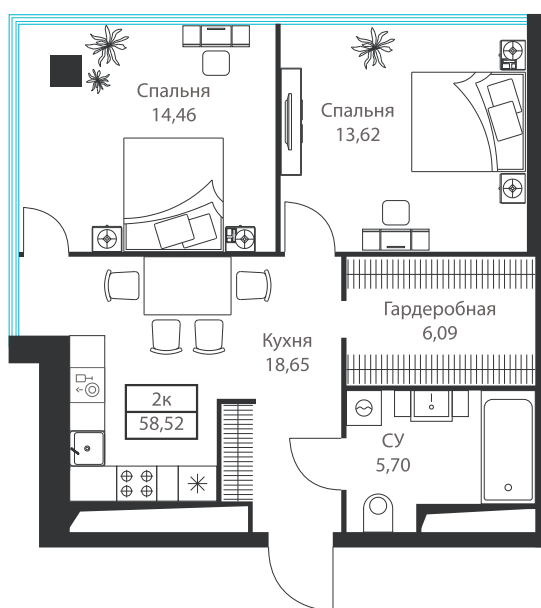

Номер: 203

Отсканируйте QR-код и
смотрите на сайте dius-
mfk.ru

2 комнатная 58.52 м²

27 756 036 руб.

В ипотеку от 323 383 руб.

Парк

Корпус	Диус	Этаж	14
Секция	1	Сдача	4 кв. 2027

14.04.2026 22:24 (Мск)

Не является публичной офертой, цена может быть скорректирована. Информация взята с сайта «dius-mfk.ru»

На этаже 14

2 комнатная 58.52 м²

14.04.2026 22:24 (Мск)

Не является публичной офертой, цена может быть скорректирована. Информация взята с сайта «dius-mfk.ru»