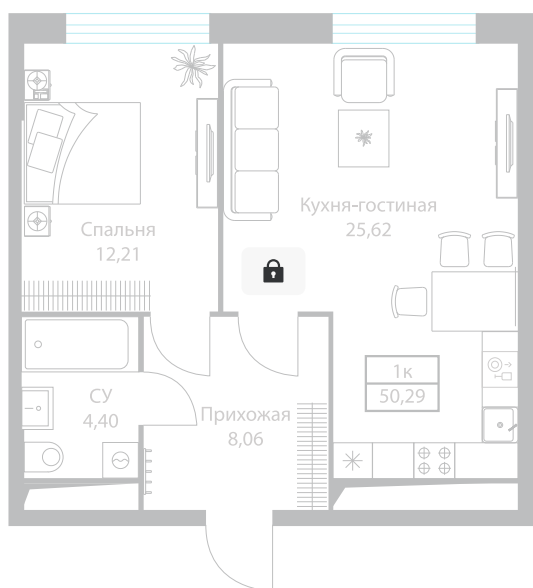

Номер: 162

Отсканируйте QR-код и
смотрите на сайте dius-
mfk.ru

1 КОМНАТНАЯ 50.29 м²

23 902 837 руб.

В ипотеку от 278 490 руб.

Парк

Корпус	Диус	Этаж	11
Секция	1	Сдача	4 кв. 2027

14.04.2026 23:37 (Мск)

Не является публичной офертой, цена может быть скорректирована. Информация взята с сайта «dius-mfk.ru»

На этаже 11

1 комнатная 50.29 м²

14.04.2026 23:37 (Мск)

Не является публичной офертой, цена может быть скорректирована. Информация взята с сайта «dius-mfk.ru»