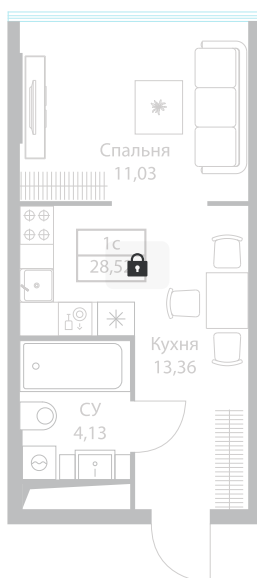

# Студия 28.52 м<sup>2</sup>

15 951 236 руб.

В ипотеку от 185 847 руб.

Парк

Корпус	Диус	Этаж	6
Секция	1	Сдача	4 кв. 2027

14.04.2026 23:13 (Мск)

Не является публичной офертой, цена может быть скорректирована. Информация взята с сайта «dius-mfk.ru»

На этаже 6

Студия 28.52 м<sup>2</sup>

14.04.2026 23:13 (Мск)

Не является публичной офертой, цена может быть скорректирована. Информация взята с сайта «dius-mfk.ru»