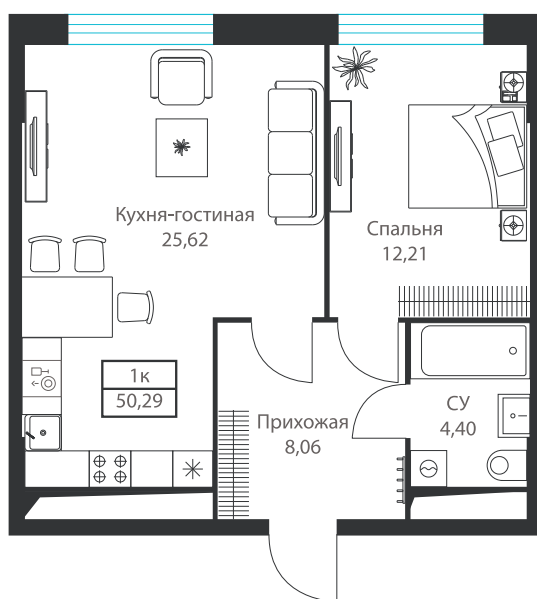

Номер: 296

Отсканируйте QR-код и
смотрите на сайте dius-
mfk.ru

1 КОМНАТНАЯ 50.29 м²

25 024 304 руб.

В ипотеку от 291 556 руб.

Парк

Корпус	Диус	Этаж	20
Секция	1	Сдача	4 кв. 2027

14.04.2026 11:37 (Мск)

Не является публичной офертой, цена может быть скорректирована. Информация взята с сайта «dius-mfk.ru»

На этаже 20

1 комнатная 50.29 м²

14.04.2026 11:37 (Мск)

Не является публичной офертой, цена может быть скорректирована. Информация взята с сайта «dius-mfk.ru»